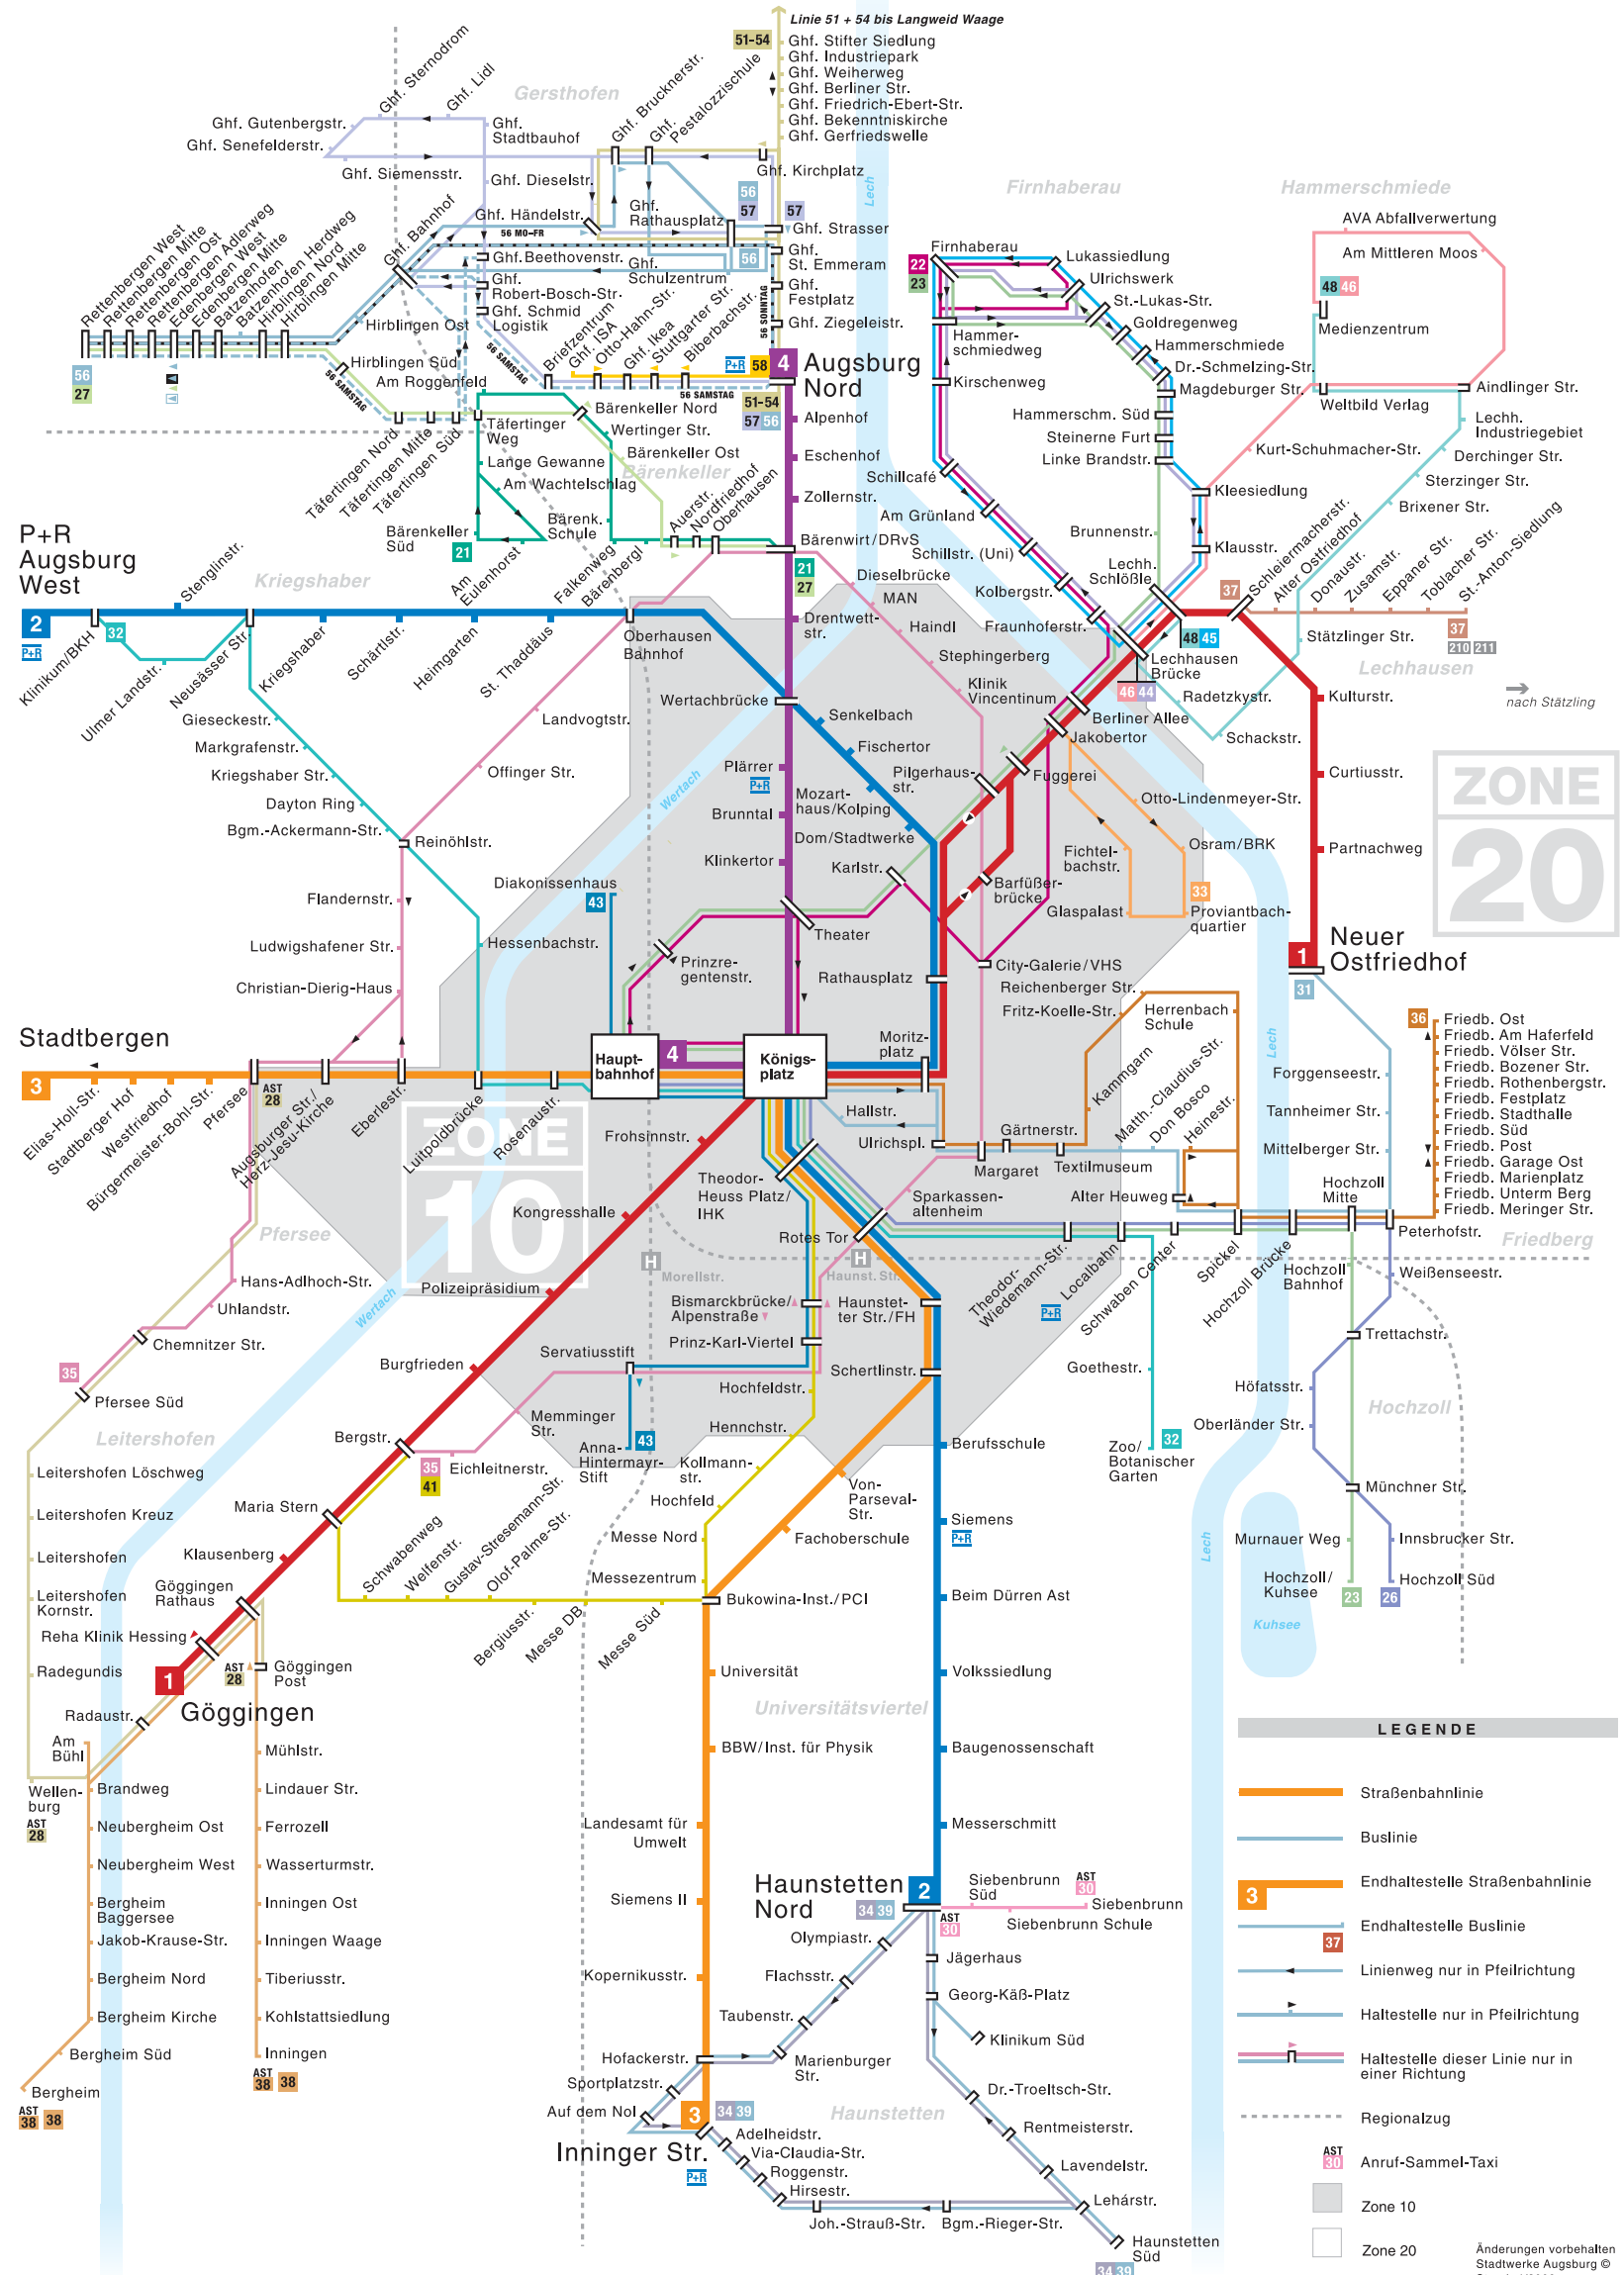

Linienweg Bus 41

An uns führt kein Weg vorbei.

Linienetz Bus- und Straßenbahn in Augsburg

Linienfahrplan
Maria Stern - Messezentrum - Hochfeld - Königsplatz
 gültig ab 14.12.2008

Weitere Informationen:
 ■ Kundencenter am Königsplatz
 Tel. 0821/6500-5888/-5889
 ■ www.stadtwerke-augsburg.de