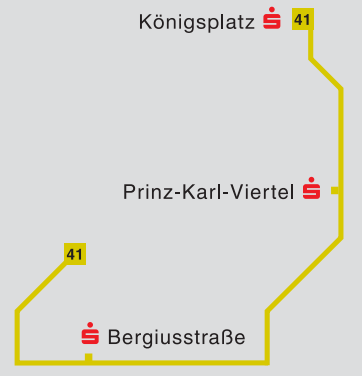

Linienweg Bus 41

An uns führt kein Weg vorbei.

Linienetz Bus- und Straßenbahn in Augsburg

Linienfahrplan
Maria Stern - Messezentrum - Hochfeld - Königsplatz
 gültig ab 14.12.2008

Weitere Informationen:
 ■ Kundencenter am Königsplatz
 Tel. 0821/6500-5888/-5889
 ■ www.stadtwerke-augsburg.de