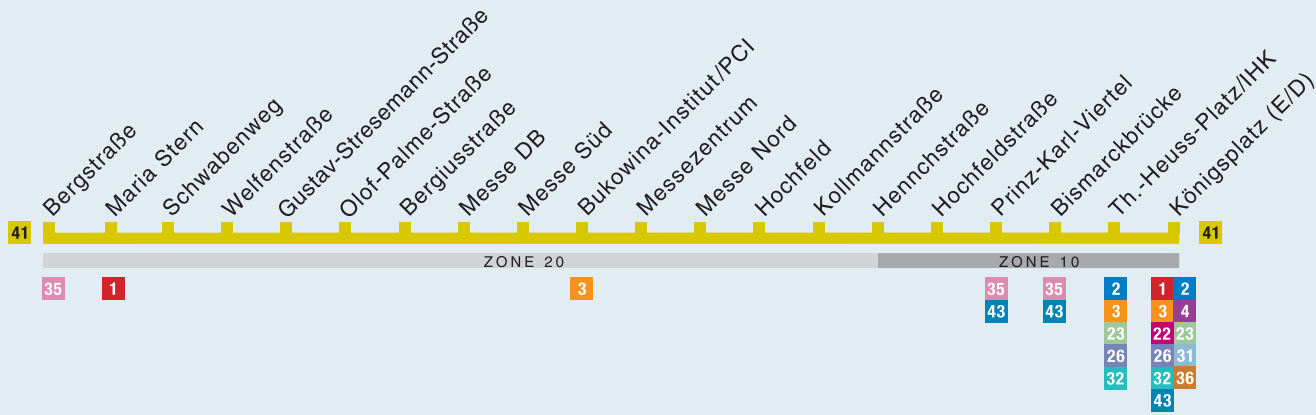

Linienweg Bus 41

An uns führt kein Weg vorbei.

Linienetz Bus- und Straßenbahn in Augsburg

Linienfahrplan
Maria Stern - Messezentrum - Hochfeld - Königsplatz
 gültig ab 14.12.2008

Weitere Informationen:
 ■ Kundencenter am Königsplatz
 Tel. 0821/6500-5888/-5889
 ■ www.stadtwerke-augsburg.de